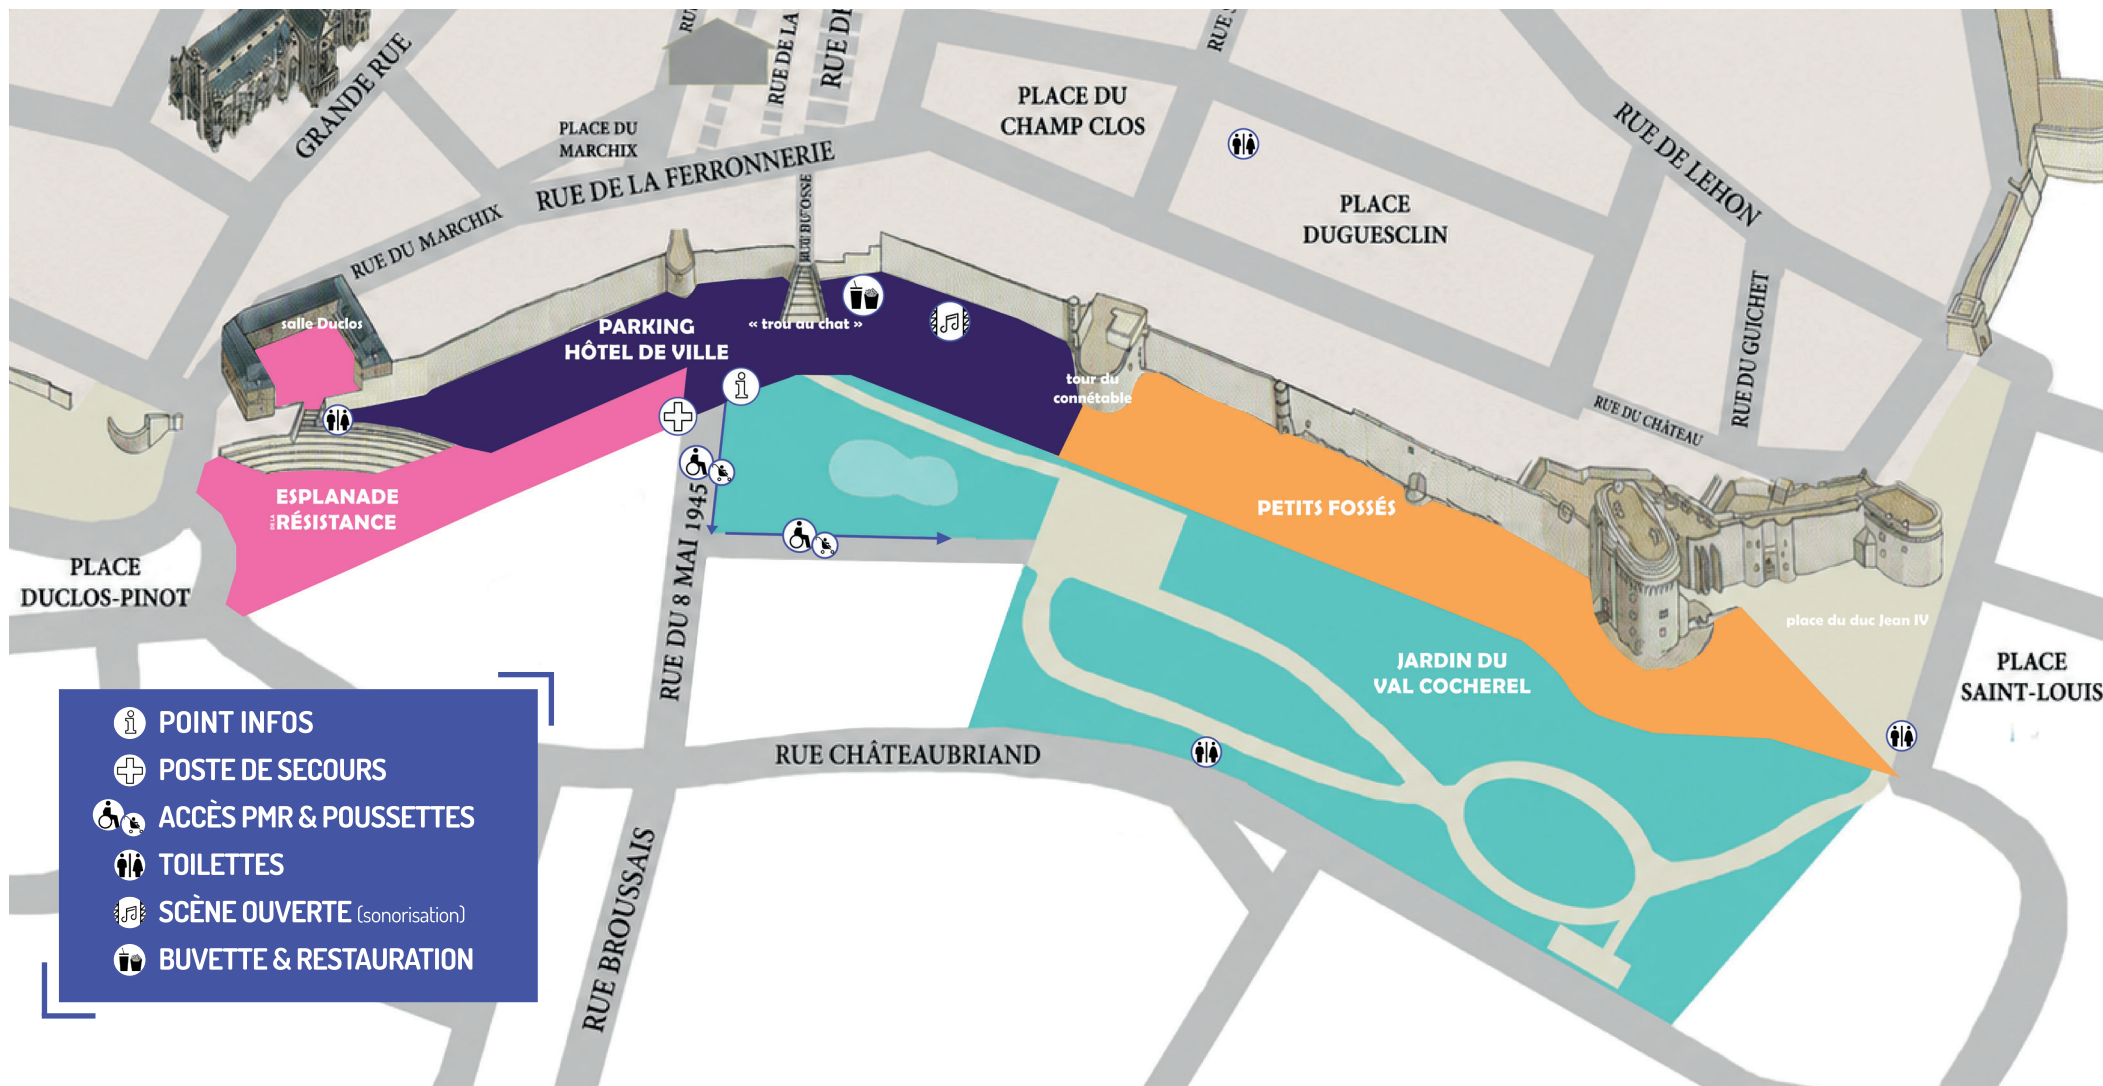

- POINT INFOS
- POSTE DE SECOURS
- ACCÈS PMR & POUSETTES
- TOILETTES
- SCÈNE OUVERTE (sonorisation)
- BUVETTE & RESTAURATION

Intermarché
SUPER

OUVERT LE DIMANCHE MATIN
TADEN - DINAN
Tél. 02 96 39 48 35

Les Mousquetaires

DRIVE ET LIVRAISON A DOMICILE

SFG Assurances

M M A

36 rue Cassepot
22100 QUEVÉRT

S | P
G | ASSURANCES

02.96.39.22.01

Kryss^{TM}
DINAN